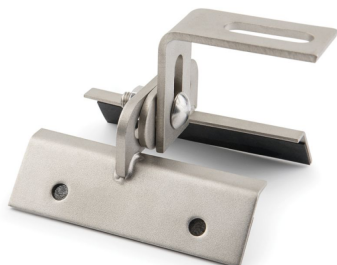

[CP STR] 16 - 80 (STR1680)

Precio sin IVA 777,67 €

Soporte regulable para perfil trapezoidal. Inoxidable A2

EAN 8423533861443

🏠 España

Carretera Madrid-Irún, Km. 417
Olaberria

📞 943 880 063 - 943 880 855

📠 943 880 770