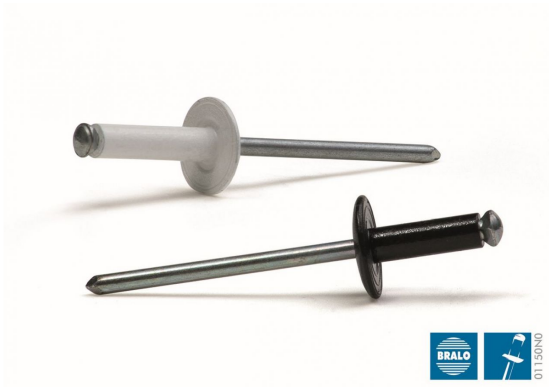

**REMACHE FLOR Ø 4,0 X 14 C.12 ALU/AC L.NEGRO 9005  
(01150N04014)**

Precio sin IVA 107,60 €

El Remache Flor Bralo es un remache ciego de rotura de vástago concebido para la unión, de una forma rápida y sencilla, de materiales rígidos con materiales blandos o de baja resistencia a la presión.

La cabeza del vástago está dotada de aristas que cortan longitudinalmente el cuerpo del remache por el lado ciego /por la parte ciega.

Éste queda dividido en cuatro partes que se doblan hacia el exterior y entran en contacto con el material a remachar, formando una cabeza de cierre con un diámetro grande.

Esta amplia expansión en el lado ciego distribuye la carga y la fuerza de apriete reduciendo el riesgo de aplastamiento y rotura de los materiales.

Una vez terminado el proceso de remachado, la cabeza del vástago se desprende dejando un orificio central. Disponible en infinidad de lacados con pintura epóxica.

**Características y beneficios:**

Acceso por una sola cara (remache ciego).

Recomendado para su uso en aplicaciones de material blando o materiales de baja resistencia (plásticos, fibra, madera).

Permite su utilización en taladros sobredimensionados.