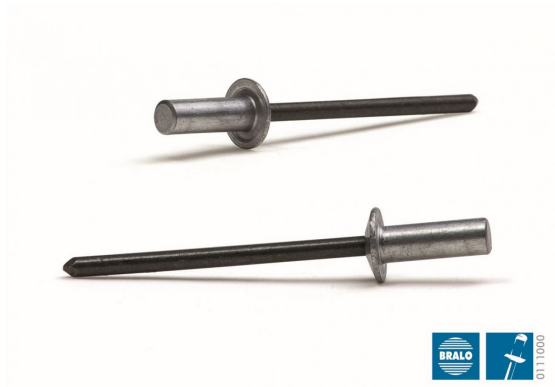

REMACHE ESTANCO Ø 4,8 X 9,5 ALU/AC (01110004810)

Precio sin IVA 76,00 €

Los remaches estancos son remaches ciegos de rotura de vástago que garantizan una fijación sólida y de gran calidad.

Las uniones son completamente herméticas a los fluidos, evitando las fugas de líquidos o vapores, gracias a la retención de la cabeza del vástago en el interior del cuerpo del remache.

El remache Estanco Bralo está disponible en una amplia gama de diámetros, desde 3.2 mm a 6.4 mm., cubriendo un amplio rango de espesor a remachar (de 0.5 mm hasta 20 mm).

En la misma línea, la variedad de materiales es enorme y las opciones de acabado también; de los lacados a los distintos recubrimientos protectores, las posibilidades de personalización de este remache son infinitas.

Características y beneficios:

Gran estanquidad. Las uniones son completamente herméticas a los fluidos, evitando las fugas de líquidos o vapores.

Cubre un amplio rango de espesor a remachar, desde 0,5 mm hasta 20 mm.

Amplia gama de diámetros, desde 3.2 mm a 6.4 mm.

El vástago queda completamente retenido dentro de la cabeza, evitando problemas eléctricos o de golpeteo.

No deforma las superficies una vez remachadas (pintadas, esmaltadas, etc.).