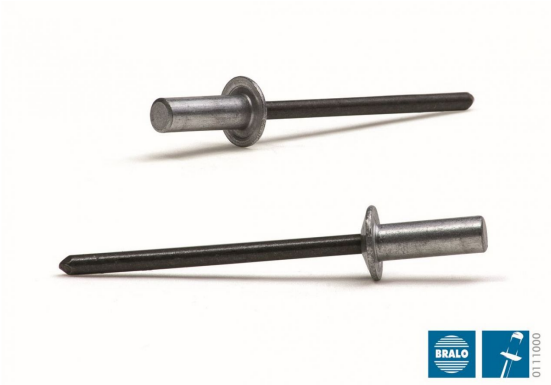

REMACHE ESTANCO Ø 4,8 X 18 ALU/AC (01110004818)

Precio sin IVA 138,60 €

Los remaches estancos son remaches ciegos de rotura de vástago que garantizan una fijación sólida y de gran calidad.

Las uniones son completamente herméticas a los fluidos, evitando las fugas de líquidos o vapores, gracias a la retención de la cabeza del vástago en el interior del cuerpo del remache.

El remache Estanco Bralo está disponible en una amplia gama de diámetros, desde 3.2 mm a 6.4 mm., cubriendo un amplio rango de espesor a remachar (de 0.5 mm hasta 20 mm).

En la misma línea, la variedad de materiales es enorme y las opciones de acabado también; de los lacados a los distintos recubrimientos protectores, las posibilidades de personalización de este remache son infinitas.

Características y beneficios:

Gran estanquidad. Las uniones son completamente herméticas a los fluidos, evitando las fugas de líquidos o vapores.

Cubre un amplio rango de espesor a remachar, desde 0,5 mm hasta 20 mm.

Amplia gama de diámetros, desde 3.2 mm a 6.4 mm.

El vástago queda completamente retenido dentro de la cabeza, evitando problemas eléctricos o de golpeteo.

No deforma las superficies una vez remachadas (pintadas, esmaltadas, etc.).