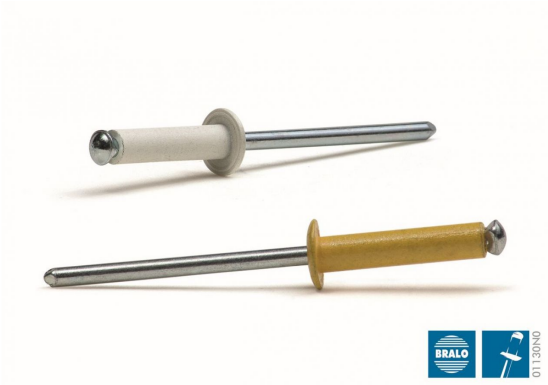

REMACHE FLOR Ø 4,0 X 12 ALU/AC L.BLANCO (01130BL4012)

Precio sin IVA 71,70 €

El Remache Flor Bralo es un remache ciego de rotura de vástago concebido para la unión, de una forma rápida y sencilla, de materiales rígidos con materiales blandos o de baja resistencia a la presión.

La cabeza del vástago está dotada de aristas que cortan longitudinalmente el cuerpo del remache por el lado ciego /por la parte ciega.

Éste queda dividido en cuatro partes que se doblan hacia el exterior y entran en contacto con el material a remachar, formando una cabeza de cierre con un diámetro grande.

Esta amplia expansión en el lado ciego distribuye la carga y la fuerza de apriete reduciendo el riesgo de aplastamiento y rotura de los materiales.

Una vez terminado el proceso de remachado, la cabeza del vástago se desprende dejando un orificio central. Disponible en infinidad de lacados con pintura epóxica.

Características y beneficios:

Acceso por una sola cara (remache ciego).

Recomendado para su uso en aplicaciones de material blando o materiales de baja resistencia (plásticos, fibra, madera).

Permite su utilización en taladros sobredimensionados.