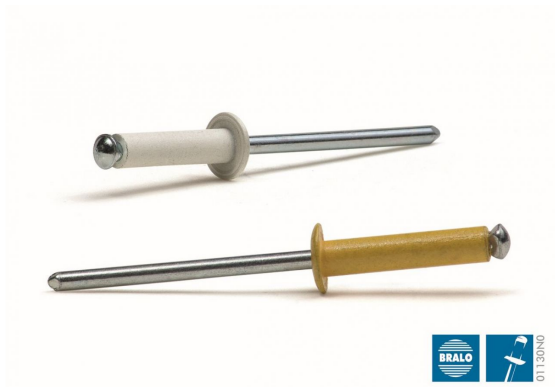

REMACHE FLOR Ø 4,8 X 21 ALU/AC L.BLANCO (01130BL4821)

Precio sin IVA 116,30 €

El Remache Flor Bralo es un remache ciego de rotura de vástago concebido para la unión, de una forma rápida y sencilla, de materiales rígidos con materiales blandos o de baja resistencia a la presión.

La cabeza del vástago está dotada de aristas que cortan longitudinalmente el cuerpo del remache por el lado ciego /por la parte ciega.

Éste queda dividido en cuatro partes que se doblan hacia el exterior y entran en contacto con el material a remachar, formando una cabeza de cierre con un diámetro grande.

Esta amplia expansión en el lado ciego distribuye la carga y la fuerza de apriete reduciendo el riesgo de aplastamiento y rotura de los materiales.

Una vez terminado el proceso de remachado, la cabeza del vástago se desprende dejando un orificio central. Disponible en infinidad de lacados con pintura epóxica.

Características y beneficios:

Acceso por una sola cara (remache ciego).

Recomendado para su uso en aplicaciones de material blando o materiales de baja resistencia (plásticos, fibra, madera).

Permite su utilización en taladros sobredimensionados.