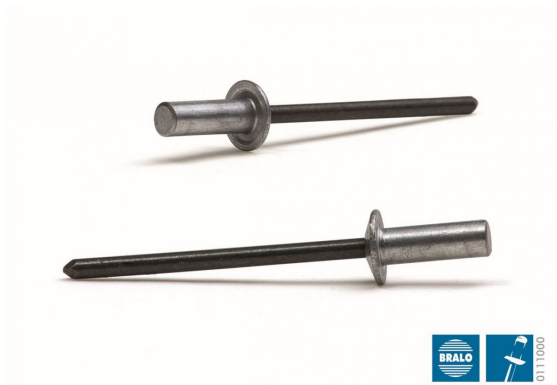

REMACHE ESTANCO Ø 4,8 X 13 ALU/AC (01110004813)

Precio sin IVA 83,50 €

Los remaches estancos son remaches ciegos de rotura de vástago que garantizan una fijación sólida y de gran calidad.

Las uniones son completamente herméticas a los fluidos, evitando las fugas de líquidos o vapores, gracias a la retención de la cabeza del vástago en el interior del cuerpo del remache.

El remache Estanco Bralo está disponible en una amplia gama de diámetros, desde 3.2 mm a 6.4 mm., cubriendo un amplio rango de espesor a remachar (de 0.5 mm hasta 20 mm).

En la misma línea, la variedad de materiales es enorme y las opciones de acabado también; de los lacados a los distintos recubrimientos protectores, las posibilidades de personalización de este remache son infinitas.

Características y beneficios:

Gran estanquidad. Las uniones son completamente herméticas a los fluidos, evitando las fugas de líquidos o vapores.

Cubre un amplio rango de espesor a remachar, desde 0,5 mm hasta 20 mm.

Amplia gama de diámetros, desde 3.2 mm a 6.4 mm.

El vástago queda completamente retenido dentro de la cabeza, evitando problemas eléctricos o de golpeteo.

No deforma las superficies una vez remachadas (pintadas, esmaltadas, etc.).