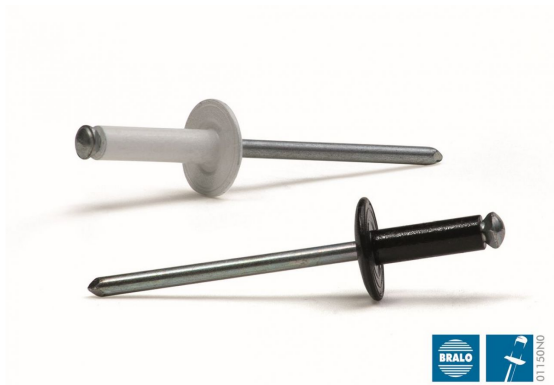

**REMACHE FLOR Ø 4,8 X 12 C.14 ALU/AC L.NEGRO 9005
(01140N04812)**

Precio sin IVA 111,80 €

El Remache Flor Bralo es un remache ciego de rotura de vástago concebido para la unión, de una forma rápida y sencilla, de materiales rígidos con materiales blandos o de baja resistencia a la presión.

La cabeza del vástago está dotada de aristas que cortan longitudinalmente el cuerpo del remache por el lado ciego /por la parte ciega.

Éste queda dividido en cuatro partes que se doblan hacia el exterior y entran en contacto con el material a remachar, formando una cabeza de cierre con un diámetro grande.

Esta amplia expansión en el lado ciego distribuye la carga y la fuerza de apriete reduciendo el riesgo de aplastamiento y rotura de los materiales.

Una vez terminado el proceso de remachado, la cabeza del vástago se desprende dejando un orificio central. Disponible en infinidad de lacados con pintura epóxica.

Características y beneficios:

Acceso por una sola cara (remache ciego).

Recomendado para su uso en aplicaciones de material blando o materiales de baja resistencia (plásticos, fibra, madera).

Permite su utilización en taladros sobredimensionados.