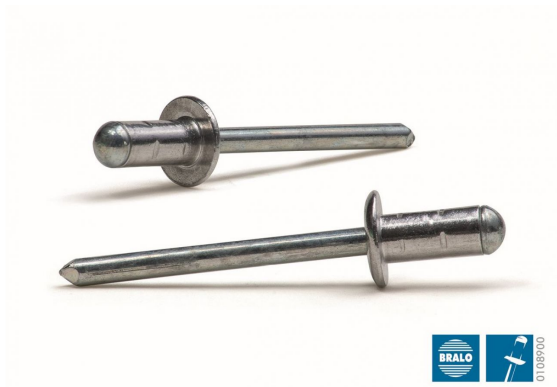

REMACHE MULTI GRIP Ø 4,0 X 12,5 ALU/INOX (01089004012)

Precio sin IVA 96,30 €

Se trata de un elemento de fijación compuesto por una aleación de aluminio que ofrece la posibilidad de trabajar en una gran variedad de espesores. Con tan solo tres medidas, el remache Multi Grip Bralo cubre un rango de espesor de 1 a 20 mm. Por consiguiente, un solo remache puede utilizarse para sustituir varios remaches de espesor estándar, reduciendo así el inventario de remaches. Debido a sus características de remachado con una amplia expansión del lado ciego, la carga y la fuerza de apriete quedan distribuidas. Es por tanto especialmente apropiado para trabajar con plásticos y chapas delgadas de metal, y es comúnmente utilizado como remache de reparación. El remache Multi-Grip Bralo consigue un remachado homogéneo, una unión sólida y de alta calidad resistente a todo tipo de vibraciones. Además, cuando se instala adecuadamente, puede proporcionar un sello hermético frente a condiciones climáticas.

Características y beneficios:

Comportamiento multi-espesor (multi-grip). Acceso por una sola cara.

Retención del vástago, evitando problemas eléctricos o de golpeteo.

Buen rellenado del taladro. Permite compensar taladros desiguales, desalineados, sobredimensionados y ranurados.

Versatilidad. Un solo remache puede utilizarse para sustituir varios remaches de espesor estándar.

Gran área de soporte por el lado oculto; especialmente adecuado para las aplicaciones con chapas finas y como remache de reparación.

Excelente estética en ambas caras.

Unión sólida y de alta calidad, resistente a las vibraciones.

Disponibles en aleación con contenido en Magnesio del 2,5 que le confiere una gran resistencia a tracción y cizallamiento.