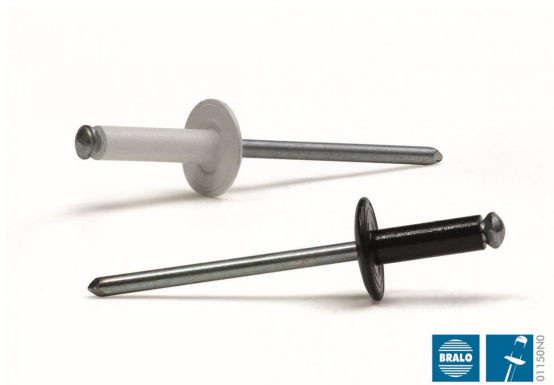

**REMACHE FLOR Ø 4,0 X 18 C.12 ALU/AC L.BLANCO
(01150BL4018)**

Precio sin IVA 134,80 €

El Remache Flor Bralo es un remache ciego de rotura de vástago concebido para la unión, de una forma rápida y sencilla, de materiales rígidos con materiales blandos o de baja resistencia a la presión.

La cabeza del vástago está dotada de aristas que cortan longitudinalmente el cuerpo del remache por el lado ciego /por la parte ciega.

Éste queda dividido en cuatro partes que se doblan hacia el exterior y entran en contacto con el material a remachar, formando una cabeza de cierre con un diámetro grande.

Esta amplia expansión en el lado ciego distribuye la carga y la fuerza de apriete reduciendo el riesgo de aplastamiento y rotura de los materiales.

Una vez terminado el proceso de remachado, la cabeza del vástago se desprende dejando un orificio central. Disponible en infinidad de lacados con pintura epóxica.

Características y beneficios:

Acceso por una sola cara (remache ciego).

Recomendado para su uso en aplicaciones de material blando o materiales de baja resistencia (plásticos, fibra, madera).

Permite su utilización en taladros sobredimensionados.