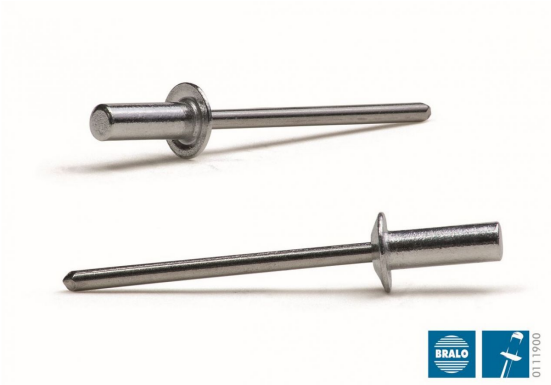

## REMACHE ESTANCO Ø 4,8 X 9,5 ALU/INOX (01119004810)

Precio sin IVA 118,70 €

Los remaches estancos son remaches ciegos de rotura de vástago que garantizan una fijación sólida y de gran calidad.

Las uniones son completamente herméticas a los fluidos, evitando las fugas de líquidos o vapores, gracias a la retención de la cabeza del vástago en el interior del cuerpo del remache.

El remache Estanco Bralo está disponible en una amplia gama de diámetros, desde 3.2 mm a 6.4 mm., cubriendo un amplio rango de espesor a remachar (de 0.5 mm hasta 20 mm).

En la misma línea, la variedad de materiales es enorme y las opciones de acabado también; de los lacados a los distintos recubrimientos protectores, las posibilidades de personalización de este remache son infinitas.

#### Características y beneficios:

Gran estanquidad. Las uniones son completamente herméticas a los fluidos, evitando las fugas de líquidos o vapores.

Cubre un amplio rango de espesor a remachar, desde 0,5 mm hasta 20 mm.

Amplia gama de diámetros, desde 3.2 mm a 6.4 mm.

El vástago queda completamente retenido dentro de la cabeza, evitando problemas eléctricos o de golpeteo.

No deforma las superficies una vez remachadas (pintadas, esmaltadas, etc.).