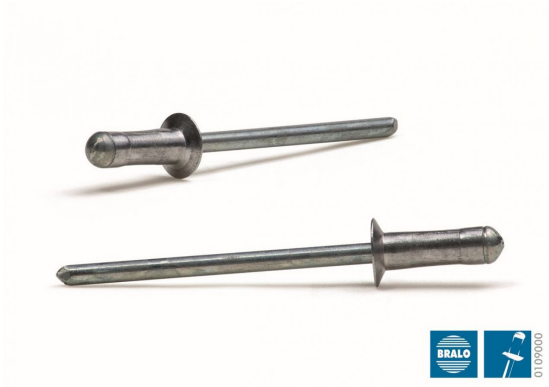

REMACHE MULTI GRIP Ø 4,8 X 12 AVELLANADO ALU/INOX (01099004812)

Precio sin IVA 117,50 €

Se trata de un elemento de fijación compuesto por una aleación de aluminio que ofrece la posibilidad de trabajar en una gran variedad de espesores.

Con tan solo tres medidas, el remache Multi Grip Bralo cubre un rango de espesor de 1 a 20 mm.

Por consiguiente, un solo remache puede utilizarse para sustituir varios remaches de espesor estándar, reduciendo así el inventario de remaches.

Debido a sus características de remachado con una amplia expansión del lado ciego, la carga y la fuerza de apriete quedan distribuidas.

Es por tanto especialmente apropiado para trabajar con plásticos y chapas delgadas de metal, y es comúnmente utilizado como remache de reparación.

El remache Multi-Grip Bralo consigue un remachado homogéneo, una unión sólida y de alta calidad resistente a todo tipo de vibraciones.

Además, cuando se instala adecuadamente, puede proporcionar un sello hermético frente a condiciones climáticas.