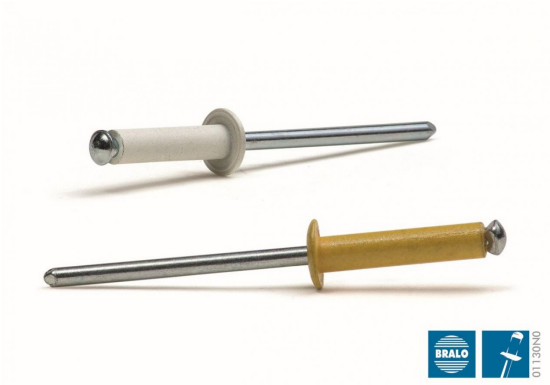

REMACHE FLOR Ø 4,8 X 14 ALU/AC L.BLANCO (01130BL4814)

Precio sin IVA 93,00 €

El Remache Flor Bralo es un remache ciego de rotura de vástago concebido para la unión, de una forma rápida y sencilla, de materiales rígidos con materiales blandos o de baja resistencia a la presión.

La cabeza del vástago está dotada de aristas que cortan longitudinalmente el cuerpo del remache por el lado ciego /por la parte ciega.

Éste queda dividido en cuatro partes que se doblan hacia el exterior y entran en contacto con el material a remachar, formando una cabeza de cierre con un diámetro grande.

Esta amplia expansión en el lado ciego distribuye la carga y la fuerza de apriete reduciendo el riesgo de aplastamiento y rotura de los materiales.

Una vez terminado el proceso de remachado, la cabeza del vástago se desprende dejando un orificio central. Disponible en infinidad de lacados con pintura epóxica.

Características y beneficios:

Acceso por una sola cara (remache ciego).

Recomendado para su uso en aplicaciones de material blando o materiales de baja resistencia (plásticos, fibra, madera).

Permite su utilización en taladros sobredimensionados.