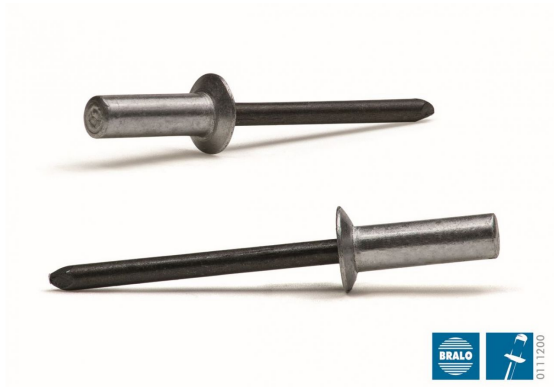

**REMACHE ESTANCO Ø 4,8 X 12,5 AVELLANADO ALU/AC
(01112004813)**

Precio sin IVA 107,60 €

Los remaches estancos son remaches ciegos de rotura de vástago que garantizan una fijación sólida y de gran calidad.

Las uniones son completamente herméticas a los fluidos, evitando las fugas de líquidos o vapores, gracias a la retención de la cabeza del vástago en el interior del cuerpo del remache.

El remache Estanco Bralo está disponible en una amplia gama de diámetros, desde 3.2 mm a 6.4 mm., cubriendo un amplio rango de espesor a remachar (de 0.5 mm hasta 20 mm).

Características y beneficios:

Gran estanquidad. Las uniones son completamente herméticas a los fluidos, evitando las fugas de líquidos o vapores.

Cubre un amplio rango de espesor a remachar, desde 0,5 mm hasta 20 mm.

Amplia gama de diámetros, desde 3.2 mm a 6.4 mm.

El vástago queda completamente retenido dentro de la cabeza, evitando problemas eléctricos o de golpeteo.

No deforma las superficies una vez remachadas (pintadas, esmaltadas, etc.).