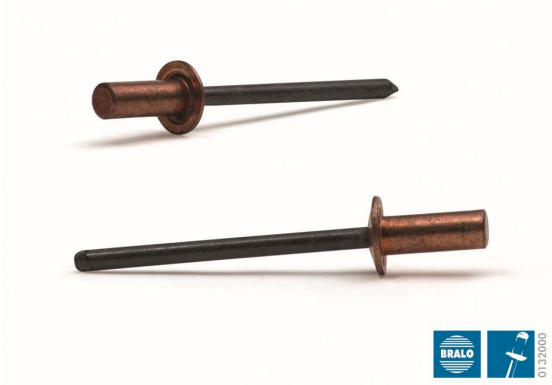

REMACHE ESTANCO Ø 3,2 X 9,5 COBRE/ACERO (01320003209)

Precio sin IVA 134,80 €

Los remaches estancos son remaches ciegos de rotura de vástago que garantizan una fijación sólida y de gran calidad.

Las uniones son completamente herméticas a los fluidos, evitando las fugas de líquidos o vapores, gracias a la retención de la cabeza del vástago en el interior del cuerpo del remache.

El remache Estanco Bralo está disponible en una amplia gama de diámetros, desde 3.2 mm a 6.4 mm., cubriendo un amplio rango de espesor a remachar (de 0.5 mm hasta 20 mm).

En la misma línea, la variedad de materiales es enorme y las opciones de acabado también; de los lacados a los distintos recubrimientos protectores, las posibilidades de personalización de este remache son infinitas.

Características y beneficios:

Gran estanquidad. Las uniones son completamente herméticas a los fluidos, evitando las fugas de líquidos o vapores.

Cubre un amplio rango de espesor a remachar, desde 0,5 mm hasta 20 mm.

Amplia gama de diámetros, desde 3.2 mm a 6.4 mm.

El vástago queda completamente retenido dentro de la cabeza, evitando problemas eléctricos o de golpeteo.

No deforma las superficies una vez remachadas (pintadas, esmaltadas, etc.).