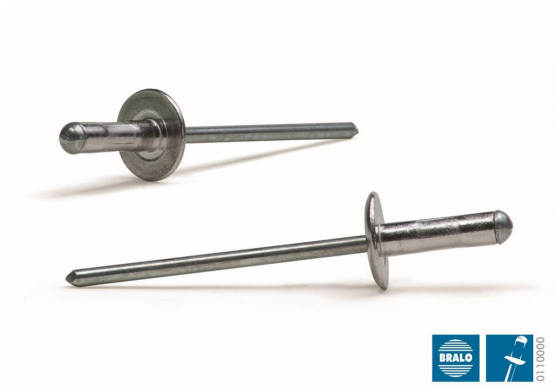

REMACHE MULTI GRIP Ø 4,0 X 13 C.12 ALU/AC (01100004013)

Precio sin IVA 100,70 €

Se trata de un elemento de fijación compuesto por una aleación de aluminio que ofrece la posibilidad de trabajar en una gran variedad de espesores.

Con tan solo tres medidas, el remache Multi Grip Bralo cubre un rango de espesor de 1 a 20 mm.

Por consiguiente, un solo remache puede utilizarse para sustituir varios remaches de espesor estándar, reduciendo así el inventario de remaches.

Debido a sus características de remachado con una amplia expansión del lado ciego, la carga y la fuerza de apriete quedan distribuidas.

Es por tanto especialmente apropiado para trabajar con plásticos y chapas delgadas de metal, y es comúnmente utilizado como remache de reparación.

El remache Multi-Grip Bralo consigue un remachado homogéneo, una unión sólida y de alta calidad resistente a todo tipo de vibraciones.

Además, cuando se instala adecuadamente, puede proporcionar un sello hermético frente a condiciones climáticas.