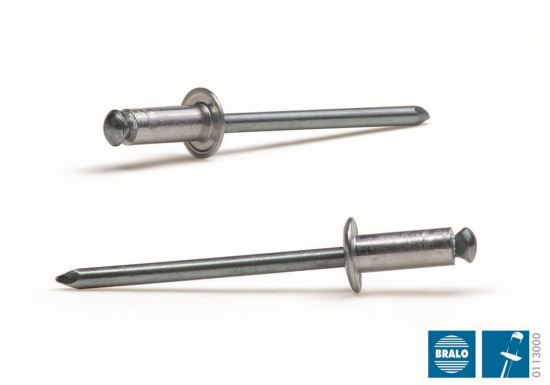

REMACHE FLOR Ø 3,2 X 12 ALU/AC (01130003212)

Precio sin IVA 64,90 €

El Remache Flor Bralo es un remache ciego de rotura de vástago concebido para la unión, de una forma rápida y sencilla, de materiales rígidos con materiales blandos o de baja resistencia a la presión.

La cabeza del vástago está dotada de aristas que cortan longitudinalmente el cuerpo del remache por el lado ciego /por la parte ciega.

Éste queda dividido en cuatro partes que se doblan hacia el exterior y entran en contacto con el material a remachar, formando una cabeza de cierre con un diámetro grande.

Esta amplia expansión en el lado ciego distribuye la carga y la fuerza de apriete reduciendo el riesgo de aplastamiento y rotura de los materiales.

Una vez terminado el proceso de remachado, la cabeza del vástago se desprende dejando un orificio central. Disponible en infinidad de lacados con pintura epóxica.

Características y beneficios:

Acceso por una sola cara (remache ciego).

Recomendado para su uso en aplicaciones de material blando o materiales de baja resistencia (plásticos, fibra, madera).

Permite su utilización en taladros sobredimensionados.