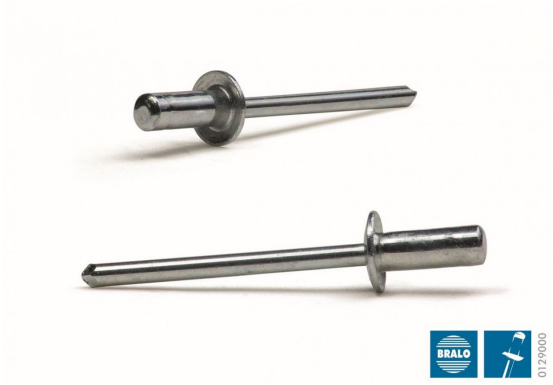

REMACHE ESTANCO Ø 4,0 X 8 AC/AC (01290004008)

Precio sin IVA 130,40 €

Los remaches estancos son remaches ciegos de rotura de vástago que garantizan una fijación sólida y de gran calidad.

Las uniones son completamente herméticas a los fluidos, evitando las fugas de líquidos o vapores, gracias a la retención de la cabeza del vástago en el interior del cuerpo del remache.

El remache Estanco Bralo está disponible en una amplia gama de diámetros, desde 3.2 mm a 6.4 mm., cubriendo un amplio rango de espesor a remachar (de 0.5 mm hasta 20 mm).

En la misma línea, la variedad de materiales es enorme y las opciones de acabado también; de los lacados a los distintos recubrimientos protectores, las posibilidades de personalización de este remache son infinitas.

Características y beneficios:

Gran estanquidad. Las uniones son completamente herméticas a los fluidos, evitando las fugas de líquidos o vapores.

Cubre un amplio rango de espesor a remachar, desde 0,5 mm hasta 20 mm.

Amplia gama de diámetros, desde 3.2 mm a 6.4 mm.

El vástago queda completamente retenido dentro de la cabeza, evitando problemas eléctricos o de golpeteo.

No deforma las superficies una vez remachadas (pintadas, esmaltadas, etc.).