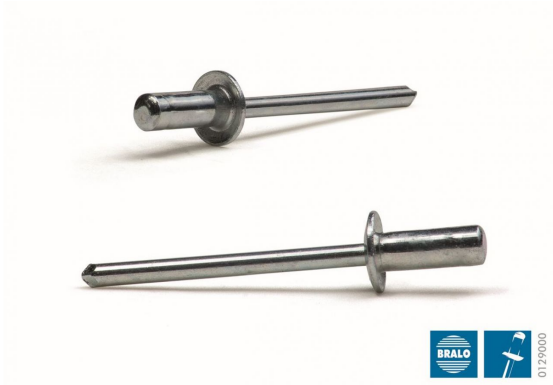

## REMACHE ESTANCO Ø 4,0 X 15 AC/AC (01290004015)

Precio sin IVA 188,30 €

Los remaches estancos son remaches ciegos de rotura de vástago que garantizan una fijación sólida y de gran calidad.

Las uniones son completamente herméticas a los fluidos, evitando las fugas de líquidos o vapores, gracias a la retención de la cabeza del vástago en el interior del cuerpo del remache.

El remache Estanco Bralo está disponible en una amplia gama de diámetros, desde 3.2 mm a 6.4 mm., cubriendo un amplio rango de espesor a remachar (de 0.5 mm hasta 20 mm).

En la misma línea, la variedad de materiales es enorme y las opciones de acabado también; de los lacados a los distintos recubrimientos protectores, las posibilidades de personalización de este remache son infinitas.

#### Características y beneficios:

Gran estanquidad. Las uniones son completamente herméticas a los fluidos, evitando las fugas de líquidos o vapores.

Cubre un amplio rango de espesor a remachar, desde 0,5 mm hasta 20 mm.

Amplia gama de diámetros, desde 3.2 mm a 6.4 mm.

El vástago queda completamente retenido dentro de la cabeza, evitando problemas eléctricos o de golpeteo.

No deforma las superficies una vez remachadas (pintadas, esmaltadas, etc.).