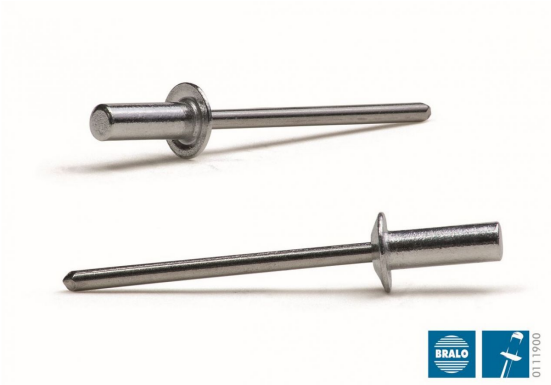

REMACHE ESTANCO Ø 4,8 X 18 ALU/INOX (01119004818)

Precio sin IVA 167,10 €

Los remaches estancos son remaches ciegos de rotura de vástago que garantizan una fijación sólida y de gran calidad.

Las uniones son completamente herméticas a los fluidos, evitando las fugas de líquidos o vapores, gracias a la retención de la cabeza del vástago en el interior del cuerpo del remache.

El remache Estanco Bralo está disponible en una amplia gama de diámetros, desde 3.2 mm a 6.4 mm., cubriendo un amplio rango de espesor a remachar (de 0.5 mm hasta 20 mm).

En la misma línea, la variedad de materiales es enorme y las opciones de acabado también; de los lacados a los distintos recubrimientos protectores, las posibilidades de personalización de este remache son infinitas.

Características y beneficios:

Gran estanquidad. Las uniones son completamente herméticas a los fluidos, evitando las fugas de líquidos o vapores.

Cubre un amplio rango de espesor a remachar, desde 0,5 mm hasta 20 mm.

Amplia gama de diámetros, desde 3.2 mm a 6.4 mm.

El vástago queda completamente retenido dentro de la cabeza, evitando problemas eléctricos o de golpeteo.

No deforma las superficies una vez remachadas (pintadas, esmaltadas, etc.).