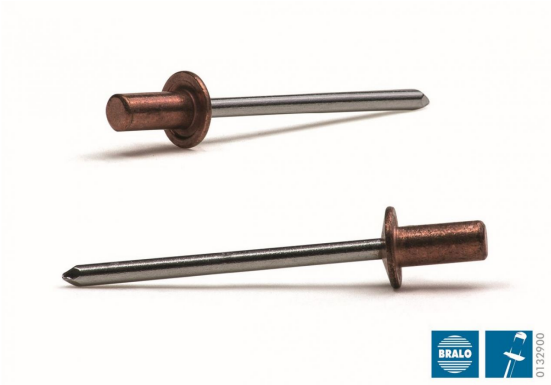

## REMACHE ESTANCO Ø 3,2 X 6,5 COBRE/INOX (01329003206)

Precio sin IVA 145,80 €

Los remaches estancos son remaches ciegos de rotura de vástago que garantizan una fijación sólida y de gran calidad.

Las uniones son completamente herméticas a los fluidos, evitando las fugas de líquidos o vapores, gracias a la retención de la cabeza del vástago en el interior del cuerpo del remache.

El remache Estanco Bralo está disponible en una amplia gama de diámetros, desde 3.2 mm a 6.4 mm., cubriendo un amplio rango de espesor a remachar (de 0.5 mm hasta 20 mm).

En la misma línea, la variedad de materiales es enorme y las opciones de acabado también; de los lacados a los distintos recubrimientos protectores, las posibilidades de personalización de este remache son infinitas.

#### Características y beneficios:

Gran estanquidad. Las uniones son completamente herméticas a los fluidos, evitando las fugas de líquidos o vapores.

Cubre un amplio rango de espesor a remachar, desde 0,5 mm hasta 20 mm.

Amplia gama de diámetros, desde 3.2 mm a 6.4 mm.

El vástago queda completamente retenido dentro de la cabeza, evitando problemas eléctricos o de golpeteo.

No deforma las superficies una vez remachadas (pintadas, esmaltadas, etc.).