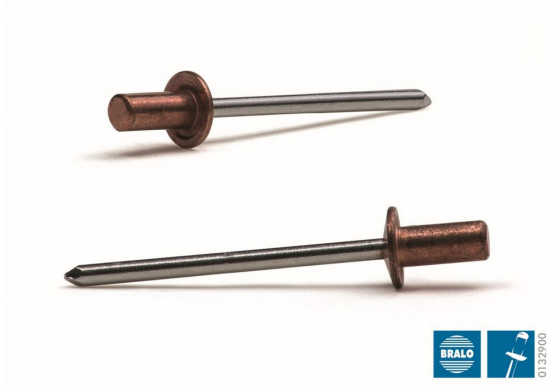

REMACHE ESTANCO Ø 3,2 X 8 COBRE/INOX (01329003208)

Precio sin IVA 160,50 €

Los remaches estancos son remaches ciegos de rotura de vástago que garantizan una fijación sólida y de gran calidad.

Las uniones son completamente herméticas a los fluidos, evitando las fugas de líquidos o vapores, gracias a la retención de la cabeza del vástago en el interior del cuerpo del remache.

El remache Estanco Bralo está disponible en una amplia gama de diámetros, desde 3.2 mm a 6.4 mm., cubriendo un amplio rango de espesor a remachar (de 0.5 mm hasta 20 mm).

En la misma línea, la variedad de materiales es enorme y las opciones de acabado también; de los lacados a los distintos recubrimientos protectores, las posibilidades de personalización de este remache son infinitas.

Características y beneficios:

Gran estanquidad. Las uniones son completamente herméticas a los fluidos, evitando las fugas de líquidos o vapores.

Cubre un amplio rango de espesor a remachar, desde 0,5 mm hasta 20 mm.

Amplia gama de diámetros, desde 3.2 mm a 6.4 mm.

El vástago queda completamente retenido dentro de la cabeza, evitando problemas eléctricos o de golpeteo.

No deforma las superficies una vez remachadas (pintadas, esmaltadas, etc.).