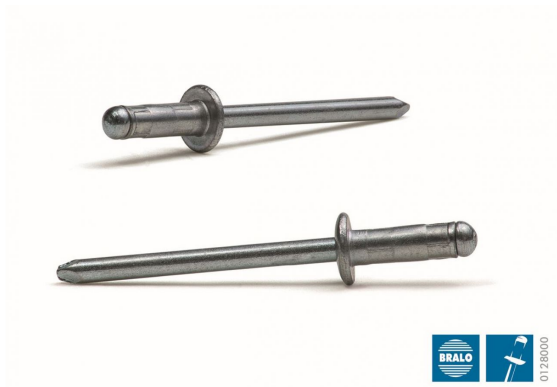

REMACHE MULTI GRIP Ø 3,2 X 13 AC/AC (01280003213)

Precio sin IVA 75,80 €

Se trata de un elemento de fijación compuesto por una aleación de aluminio que ofrece la posibilidad de trabajar en una gran variedad de espesores.

Con tan solo tres medidas, el remache Multi Grip Bralo cubre un rango de espesor de 1 a 20 mm.

Por consiguiente, un solo remache puede utilizarse para sustituir varios remaches de espesor estándar, reduciendo así el inventario de remaches.

Debido a sus características de remachado con una amplia expansión del lado ciego, la carga y la fuerza de apriete quedan distribuidas.

Es por tanto especialmente apropiado para trabajar con plásticos y chapas delgadas de metal, y es comúnmente utilizado como remache de reparación.

El remache Multi-Grip Bralo consigue un remachado homogéneo, una unión sólida y de alta calidad resistente a todo tipo de vibraciones.

Además, cuando se instala adecuadamente, puede proporcionar un sello hermético frente a condiciones climáticas.