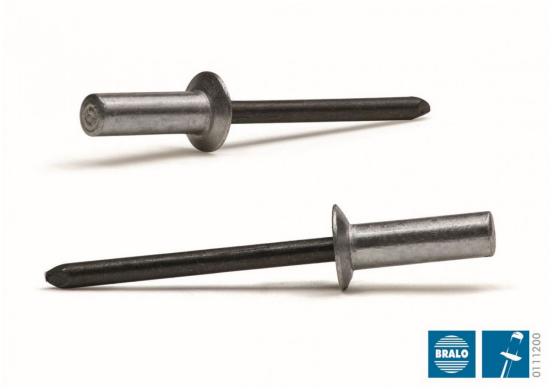

**REMACHE ESTANCO Ø 3,2 X 9,5 AVELLANADO ALU/AC  
(01112003209)**

Precio sin IVA 65,30 €

Los remaches estancos son remaches ciegos de rotura de vástago que garantizan una fijación sólida y de gran calidad.

Las uniones son completamente herméticas a los fluidos, evitando las fugas de líquidos o vapores, gracias a la retención de la cabeza del vástago en el interior del cuerpo del remache.

El remache Estanco Bralo está disponible en una amplia gama de diámetros, desde 3.2 mm a 6.4 mm., cubriendo un amplio rango de espesor a remachar (de 0.5 mm hasta 20 mm).

**Características y beneficios:**

Gran estanquidad. Las uniones son completamente herméticas a los fluidos, evitando las fugas de líquidos o vapores.

Cubre un amplio rango de espesor a remachar, desde 0,5 mm hasta 20 mm.

Amplia gama de diámetros, desde 3.2 mm a 6.4 mm.

El vástago queda completamente retenido dentro de la cabeza, evitando problemas eléctricos o de golpeteo.

No deforma las superficies una vez remachadas (pintadas, esmaltadas, etc.).