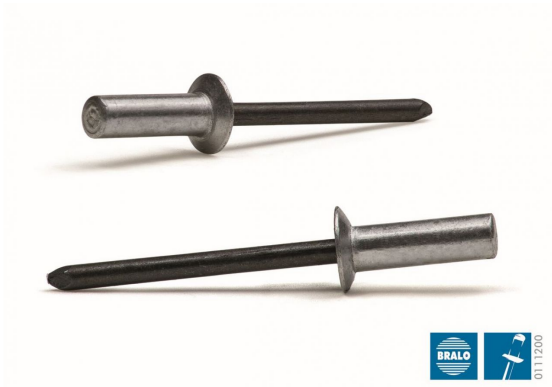

**REMACHE ESTANCO Ø 4,0 X 9,5 AVELLANADO ALU/AC  
(01112004010)**

Precio sin IVA 76,60 €

Los remaches estancos son remaches ciegos de rotura de vástago que garantizan una fijación sólida y de gran calidad.

Las uniones son completamente herméticas a los fluidos, evitando las fugas de líquidos o vapores, gracias a la retención de la cabeza del vástago en el interior del cuerpo del remache.

El remache Estanco Bralo está disponible en una amplia gama de diámetros, desde 3.2 mm a 6.4 mm., cubriendo un amplio rango de espesor a remachar (de 0.5 mm hasta 20 mm).

**Características y beneficios:**

Gran estanquidad. Las uniones son completamente herméticas a los fluidos, evitando las fugas de líquidos o vapores.

Cubre un amplio rango de espesor a remachar, desde 0,5 mm hasta 20 mm.

Amplia gama de diámetros, desde 3.2 mm a 6.4 mm.

El vástago queda completamente retenido dentro de la cabeza, evitando problemas eléctricos o de golpeteo.

No deforma las superficies una vez remachadas (pintadas, esmaltadas, etc.).