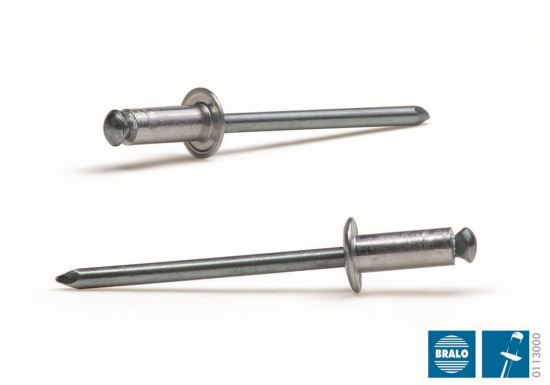

## REMACHE FLOR Ø 5,0 X 65 ALU/AC GRANEL (G1130005065)

Precio sin IVA 376,80 €

El Remache Flor Bralo es un remache ciego de rotura de vástago concebido para la unión, de una forma rápida y sencilla, de materiales rígidos con materiales blandos o de baja resistencia a la presión.

La cabeza del vástago está dotada de aristas que cortan longitudinalmente el cuerpo del remache por el lado ciego /por la parte ciega.

Éste queda dividido en cuatro partes que se doblan hacia el exterior y entran en contacto con el material a remachar, formando una cabeza de cierre con un diámetro grande.

Esta amplia expansión en el lado ciego distribuye la carga y la fuerza de apriete reduciendo el riesgo de aplastamiento y rotura de los materiales.

Una vez terminado el proceso de remachado, la cabeza del vástago se desprende dejando un orificio central. Disponible en infinidad de lacados con pintura epóxica.

#### Características y beneficios:

Acceso por una sola cara (remache ciego).

Recomendado para su uso en aplicaciones de material blando o materiales de baja resistencia (plásticos, fibra, madera).

Permite su utilización en taladros sobredimensionados.