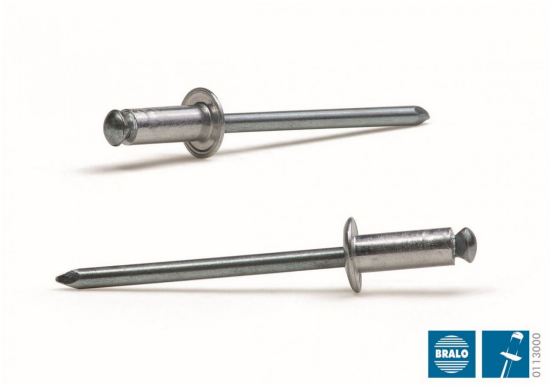

## REMACHE FLOR Ø 6,4 X 175 ALU/AC GRANEL (G11300064175)

Precio sin IVA 1.789,40 €

El Remache Flor Bralo es un remache ciego de rotura de vástago concebido para la unión, de una forma rápida y sencilla, de materiales rígidos con materiales blandos o de baja resistencia a la presión.

La cabeza del vástago está dotada de aristas que cortan longitudinalmente el cuerpo del remache por el lado ciego /por la parte ciega.

Éste queda dividido en cuatro partes que se doblan hacia el exterior y entran en contacto con el material a remachar, formando una cabeza de cierre con un diámetro grande.

Esta amplia expansión en el lado ciego distribuye la carga y la fuerza de apriete reduciendo el riesgo de aplastamiento y rotura de los materiales.

Una vez terminado el proceso de remachado, la cabeza del vástago se desprende dejando un orificio central. Disponible en infinidad de lacados con pintura epóxica.

#### Características y beneficios:

Acceso por una sola cara (remache ciego).

Recomendado para su uso en aplicaciones de material blando o materiales de baja resistencia (plásticos, fibra, madera).

Permite su utilización en taladros sobredimensionados.