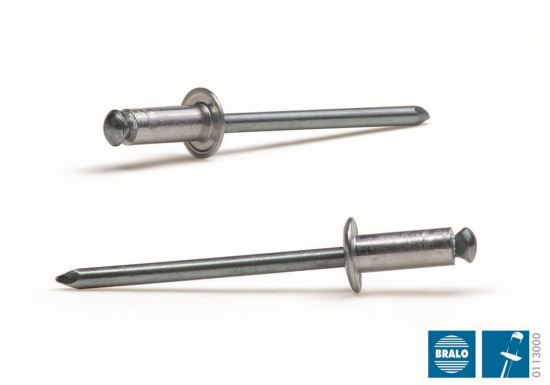

REMACHE FLOR Ø 5,0 X 140 ALU/AC GRANEL (G11300050140)

Precio sin IVA 1.263,50 €

El Remache Flor Bralo es un remache ciego de rotura de vástago concebido para la unión, de una forma rápida y sencilla, de materiales rígidos con materiales blandos o de baja resistencia a la presión.

La cabeza del vástago está dotada de aristas que cortan longitudinalmente el cuerpo del remache por el lado ciego /por la parte ciega.

Éste queda dividido en cuatro partes que se doblan hacia el exterior y entran en contacto con el material a remachar, formando una cabeza de cierre con un diámetro grande.

Esta amplia expansión en el lado ciego distribuye la carga y la fuerza de apriete reduciendo el riesgo de aplastamiento y rotura de los materiales.

Una vez terminado el proceso de remachado, la cabeza del vástago se desprende dejando un orificio central. Disponible en infinidad de lacados con pintura epóxica.

Características y beneficios:

Acceso por una sola cara (remache ciego).

Recomendado para su uso en aplicaciones de material blando o materiales de baja resistencia (plásticos, fibra, madera).

Permite su utilización en taladros sobredimensionados.