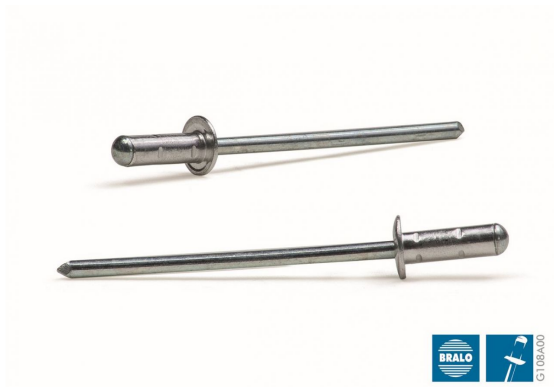

REMACHE VERSA GRIP Ø 4,8 X 15,5 ALU/AC GRANEL
(G108A004815)

Precio sin IVA 70,30 €

Se trata de un elemento de fijación compuesto por una aleación de aluminio que ofrece la posibilidad de trabajar en una gran variedad de espesores.

Con tan solo dos medidas, el remache Versagrip Bralo cubre un rango de espesor de 3 a 20 mm.

Por consiguiente, un solo remache puede utilizarse para sustituir varios remaches de espesor estándar, reduciendo así el inventario de remaches.

Debido a sus características de remachado con una amplia expansión del lado ciego, la carga y la fuerza de apriete quedan distribuidas.

Es por tanto especialmente apropiado para trabajar con plásticos y chapas delgadas de metal, y es comúnmente utilizado como remache de reparación.

El remache Versagrip Bralo consigue un remachado homogéneo, una unión sólida y de alta calidad resistente a todo tipo de vibraciones.

Características y beneficios:

Comportamiento multi-espesor (multi-grip). Acceso por una sola cara.