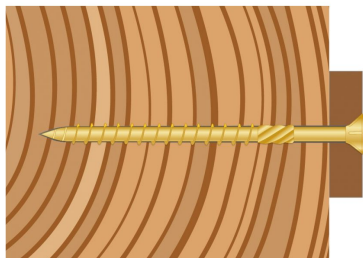

TORNILLO FWS DOBLE ROSCA TX CABEZA PLANA BICROMATADO 8 X 140 (12488140)

- Punta fresada especial autoperforante
- Estrías bajo cabeza para fácil avellanado
- Fresado especial para disminución de fricción en la entrada del tirafondo

 desa

Tirafondo para aglomerado y madera

Punta fresada especial autoperforante

Estrías bajo cabeza para fácil avellanado

Fresado especial para disminución de fricción en la entrada del tirafondo

 España

Carretera Madrid-Irún, Km. 417