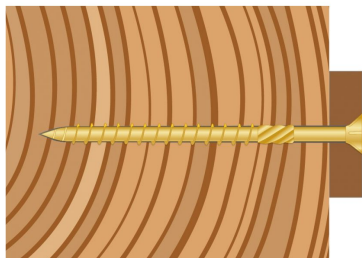

## TORNILLO FWS DOBLE ROSCA TX CABEZA PLANA BICROMATADO 8 X 220 (12488220)

- Punta fresada especial autoperforante
- Estrías bajo cabeza para fácil avellanado
- Fresado especial para disminución de fricción en la entrada del tirafondo

 desa

Tirafondo para aglomerado y madera

Punta fresada especial autoperforante

Estrías bajo cabeza para fácil avellanado

Fresado especial para disminución de fricción en la entrada del tirafondo

 España

Carretera Madrid-Irún, Km. 417