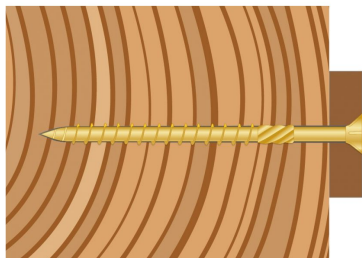

## TORNILLO FWS DOBLE ROSCA TX CABEZA PLANA BICROMATADO 8 X 240 (12488240)

- Punta fresada especial autoperforante
- Estrías bajo cabeza para fácil avellanado
- Fresado especial para disminución de fricción en la entrada del tirafondo

 desa

Tirafondo para aglomerado y madera

Punta fresada especial autoperforante

Estrías bajo cabeza para fácil avellanado

Fresado especial para disminución de fricción en la entrada del tirafondo

 España

Carretera Madrid-Irún, Km. 417