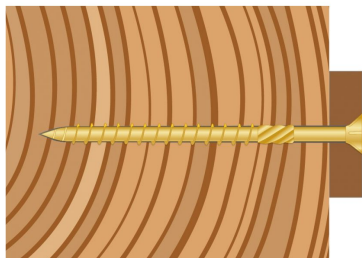

TORNILLO FWS DOBLE ROSCA TX CABEZA PLANA BICROMATADO 8 X 280 (12488280)

- Punta fresada especial autoperforante
- Estrías bajo cabeza para fácil avellanado
- Fresado especial para disminución de fricción en la entrada del tirafondo

 desa

Tirafondo para aglomerado y madera

Punta fresada especial autoperforante

Estrías bajo cabeza para fácil avellanado

Fresado especial para disminución de fricción en la entrada del tirafondo

 España

Carretera Madrid-Irún, Km. 417