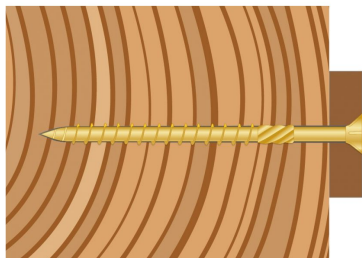

TORNILLO FWS DOBLE ROSCA TX CABEZA PLANA BICROMATADO 8 X 320 (12488320)

- Punta fresada especial autoperforante
- Estrías bajo cabeza para fácil avellanado
- Fresado especial para disminución de fricción en la entrada del tirafondo

 desa

Tirafondo para aglomerado y madera

Punta fresada especial autoperforante

Estrías bajo cabeza para fácil avellanado

Fresado especial para disminución de fricción en la entrada del tirafondo

 España

Carretera Madrid-Irún, Km. 417