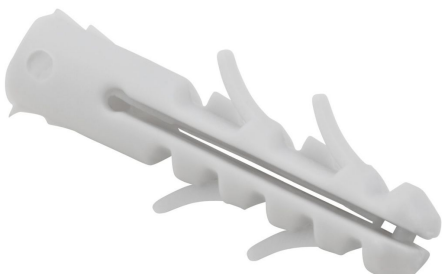

TACO NYF 5 X 25 (12000054)

- Muy adecuado para materiales macizos
- Con aletas antigiro que evitan la rotación dentro del taladro
- Cuello sin expansión: evita daños en alicatados o enlucidos
- Para uso con tornillos rosca madera

Taco plástico universal de expansión por roscado

Muy adecuado para materiales macizos

Con aletas antigiro que evitan la rotación dentro del taladro

Cuello sin expansión: evita daños en alicatados o enlucidos

Para uso con tornillos rosca madera

Aplicaciones

Sujeción de estanterías, persianas y carriles eléctricos.

Para aplicaciones profesionales y bricolaje.

 España

Carretera Madrid-Irún, Km. 417

Olaberría

 943 880 063 - 943 880 855