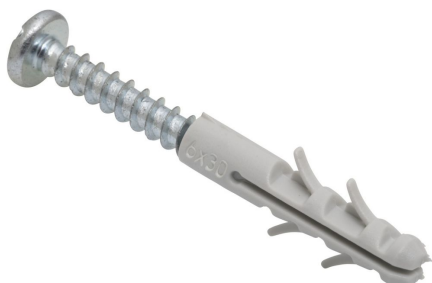

## CONJUNTO NYF TIRAFONDO GRAPA 6 X 30 + 4,8 X 32 (12010070)

- Tirafondo grapa Ø 4,8 x 32
- Taco NY-F Ø6

 desa

### Conjuntos de taco NY-F y tirafondo grapa

Tirafondo grapa Ø 4,8 x 32

Taco NY-F Ø6

 España

Carretera Madrid-Irún, Km. 417

Olaberria

 943 880 063 - 943 880 855

 943 880 770