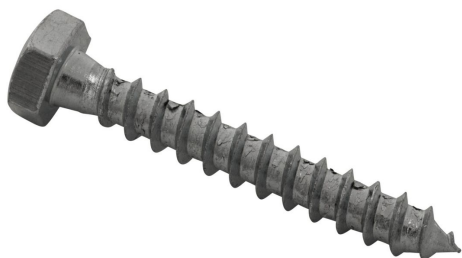

## TORNILLO BARRAQUERO DIN 571 12 X 80 (12401280)

- Acero cincado electrolítico

 desa

Tirafondo barraquero de cabeza hexagonal

Acero cincado electrolítico

Aplicaciones

Para aplicación sobre madera y fijación de soportes mediante taco de plástico.

Fijación de elementos constructivos a obra mediante tacos de plástico.

Instalación de otros elementos auxiliares de montajes e instalaciones en general.

 España

Carretera Madrid-Irún, Km. 417

Olaberría

 943 880 063 - 943 880 855