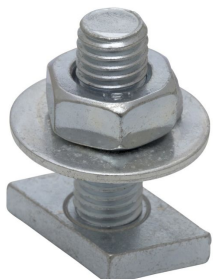

ESPÁRRAGO CARRIL M8 X 30 (38 X 40) (13720330)

- Acero cincado electrolítico
- Medidas diferentes según carril
- Deslizante

 desa

Espárrago cabeza martillo para guía perforada

Acero cincado electrolítico

Medidas diferentes según carril