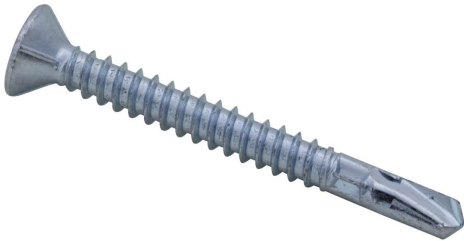

## TORNILLO BROCA CABEZA AVELLANADA ALAS 6,3 X 85 (78363851)

- ISO 15482
- Acero cincado
- Permite ensamblajes directos

desa

Tornillo autotaladrante y autoroscante de cabeza avellanada con alas de acero templado

ISO 15482

Acero cincado

Permite ensamblajes directos

Aplicaciones

Para unión de placas o listones de madera sobre perfiles o placas de acero