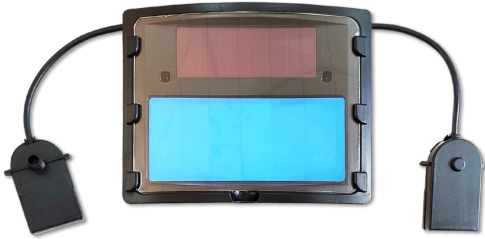

FILTRO ELECTRONICO 2188-PSE (2188FESIN/U)

FILTRO ELECTRONICO 2188-PSE

FILTRO ELECTRONICO 2188-PSE