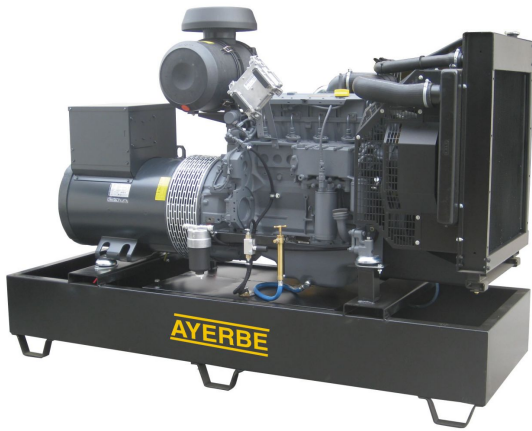

## AYERBE 1500 - 225 DW STD. (5418990)

Precio sin IVA 37.500,00 €

### Características:

MOTOR: DEUTZ BF6M 1013 FCP2

POTENCIA: 225 KVA-180.000 W. 380V

ALTERNADOR: MECC-ALTE ECO38-35N

DEPOSITO (L.): 240

 España

Carretera Madrid-Irún, Km. 417

Olaberria