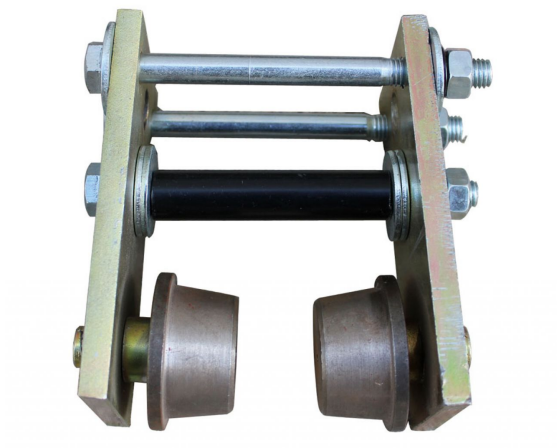

SOPORTE DOBLE T (580170)

Precio sin IVA 180,00 €

AYERBE

Características:

Capacidad máxima: para elevadores 350-600-800-950