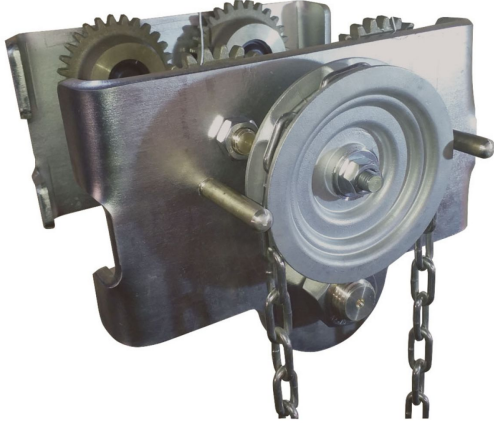

CARRO AY-PROF 1000 INOX (583840)

Precio sin IVA 1.268,00 €

AYERBE

Características:

Capacidad máxima: 1.000 kg.

Diámetro cadena: 4,5 mm.

Anchura perfil IPN: IPN 75-175 mm

Altura de cadena: 3 m.