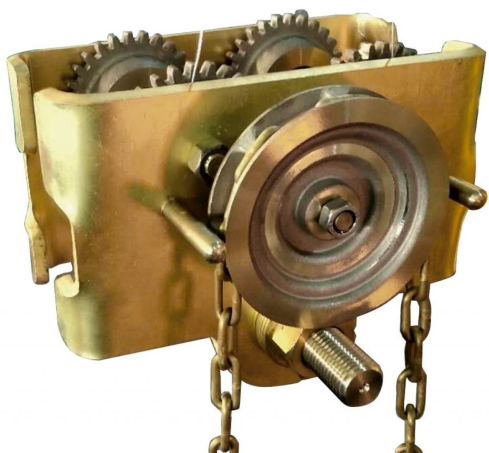

CARRO AY-PROF 1000 ATEX (583880)

Precio sin IVA 1.706,00 €

AYERBE

Características:

Capacidad máxima: 1.000 kg.

Diámetro cadena: 5 mm.

Anchura perfil IPN: IPN 75-175 mm

Altura de cadena: 3 m.