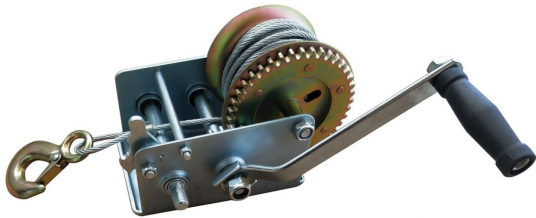

CABRESTANTE A Y- 1350 HW (585015)

Precio sin IVA 50,00 €

AYERBE

Características:

CABLE PERMITIDO: 5 mm.

CAPACIDAD MAX.: 1300 KGS.

 España

Carretera Madrid-Irún, Km. 417