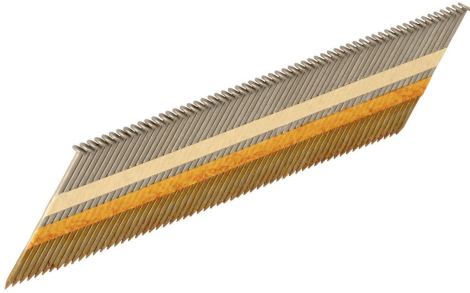

CLAVO HO 4,2 X 150 MM - LISO / TIRA (4680450)

EAN 8429586039815

 España
Carretera Madrid-Irún, Km. 417
Olaberria

 943 880 063 - 943 880 855

 943 880 770

 gamesa@s-gamesa.com

De lunes a jueves de 7:30 a 18:00