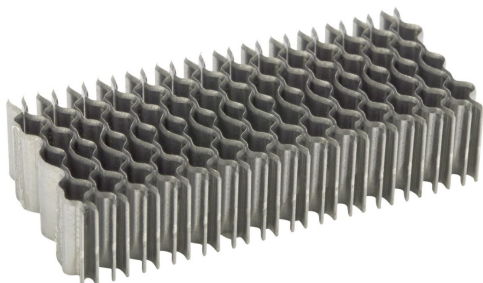

## GRAPA CORRUGADA W 15 MM (4756015)

EAN 8429586041429

 España  
Carretera Madrid-Irún, Km. 417  
Olaberria

 943 880 063 - 943 880 855

 943 880 770

 gamesa@s-gamesa.com

De lunes a jueves de 7:30 a 18:00

Viernes hasta las 17:00