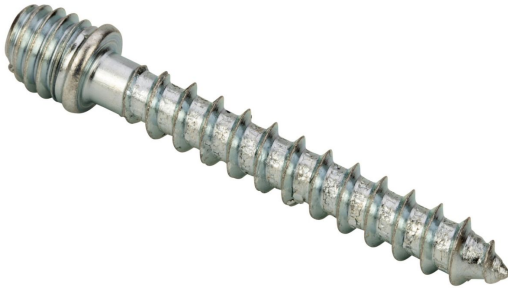

TIRAFONDO ROSCA MÉTRICA M6 + (4,9 X 40) (QS840262)

- Cabeza roscada M6 o M8

 desa

Tirafondos para colocación de abrazaderas y elementos auxiliares de montaje en general

Cabeza roscada M6 o M8

 España

Carretera Madrid-Irún, Km. 417