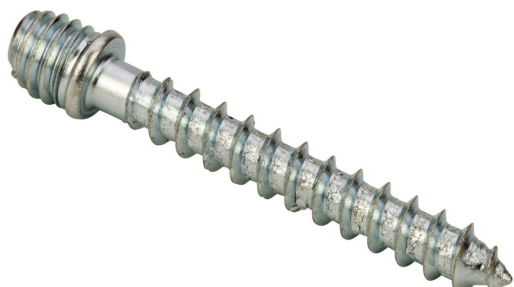

TIRAFONDO ROSCA MÉTRICA M8 + (5,8 X 40) (QS840402)

- Cabeza roscada M6 o M8

 desa

Tirafondos para colocación de abrazaderas y elementos auxiliares de montaje en general

Cabeza roscada M6 o M8

 España

Carretera Madrid-Irún, Km. 417