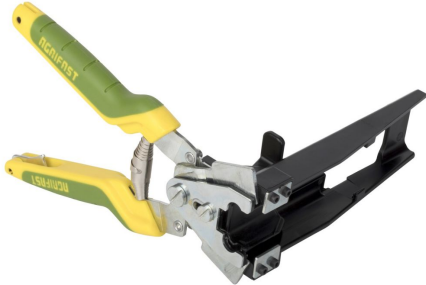

GRAPADORA MOD141 (3200826)

EAN 8429586086956

🏠 España
Carretera Madrid-Irún, Km. 417
Olaberria

☎ 943 880 063 - 943 880 855

📠 943 880 770

✉ gamesa@s-gamesa.com

De lunes a jueves de 7:30 a 18:00

Viernes hasta las 17:00